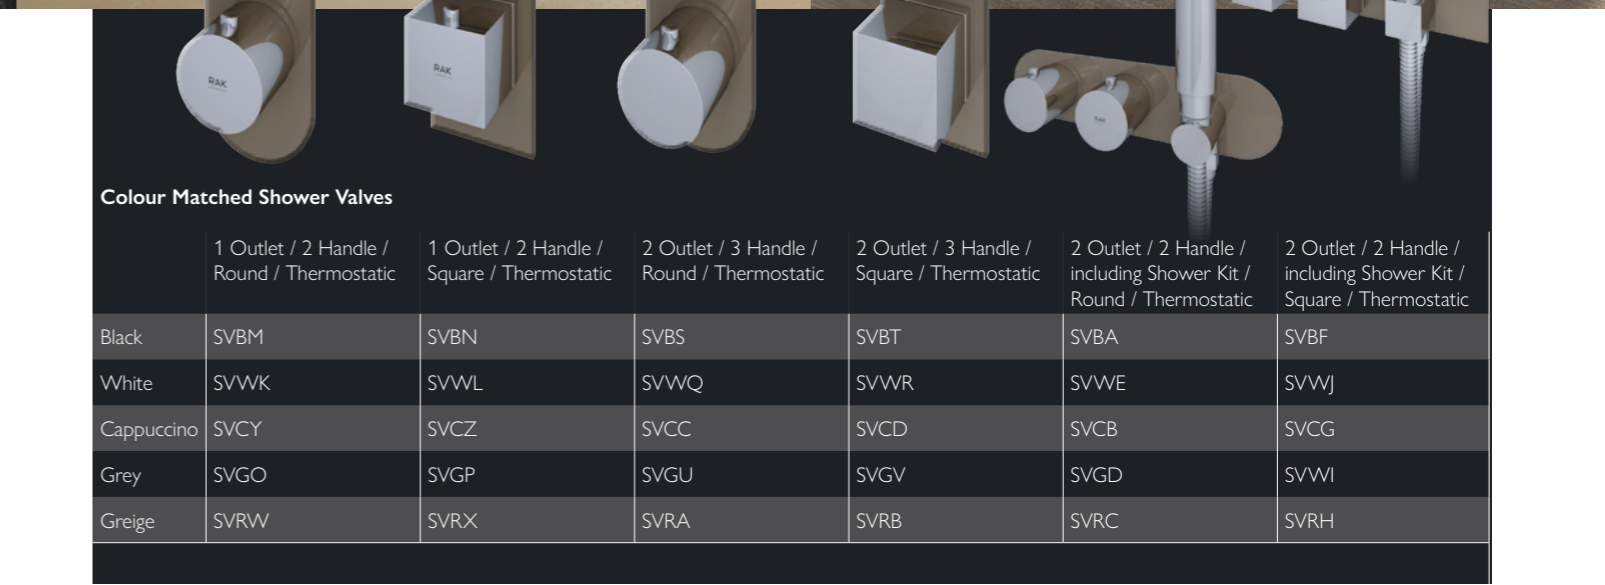

'ask about colour matched flush plates'

- Feeling Stainless Steel Grid FETAAE
- Feeling Shower Tray Waste (Needs grid) FETAAF

Colour Matched Shower Trays:

mm	1200 x 800	1200 x 900	1400 x 800	1400 x 900	1600 x 800	1600 x 900	1700 x 700	1700 x 800	1700 x 900	1800 x 800
Black	FETBS	FETBV	FETBT	FETBW	FETBU	FETBAJ	FETBAO	FETBAY	FETBAY	FETBAT
White	FETWA	FETWD	FETWB	FETWE	FETWC	FETWAG	FETWAL	FETWAV	FETWAV	FETWAQ
Cappuccino	FETCY	FETCAB	FETCZ	FETCAC	FETCAA	FETCAK	FETCAP	FETCAZ	FETCAZ	FETCAU
Grey	FETGG	FETGJ	FETGH	FETGK	FETGL	FETGAH	FETGAM	FETGAW	FETGAW	FETGAR
Greige	FETRM	FETRP	FETRN	FETRQ	FETRR	FETGRAI	FETRAN	FETRAX	FETRAX	FETRAS

RAK CERAMICS

'ask about matching bidets, toilets and basins'

Colour Matched Shower Valves

	1 Outlet / 2 Handle / Round / Thermostatic	1 Outlet / 2 Handle / Square / Thermostatic	2 Outlet / 3 Handle / Round / Thermostatic	2 Outlet / 3 Handle / Square / Thermostatic	2 Outlet / 2 Handle / including Shower Kit / Round / Thermostatic	2 Outlet / 2 Handle / including Shower Kit / Square / Thermostatic
Black	SVBM	SVBN	SVBS	SVBT	SVBA	SVBF
White	SVWK	SVWL	SVWQ	SVWR	SVWE	SVWJ
Cappuccino	SVCY	SVCZ	SVCC	SVCD	SVCB	SVCG
Grey	SVGO	SVGP	SVGU	SVG V	SVGD	SVWI
Greige	SVRW	SVRX	SVRA	SVRB	SVRC	SVRH